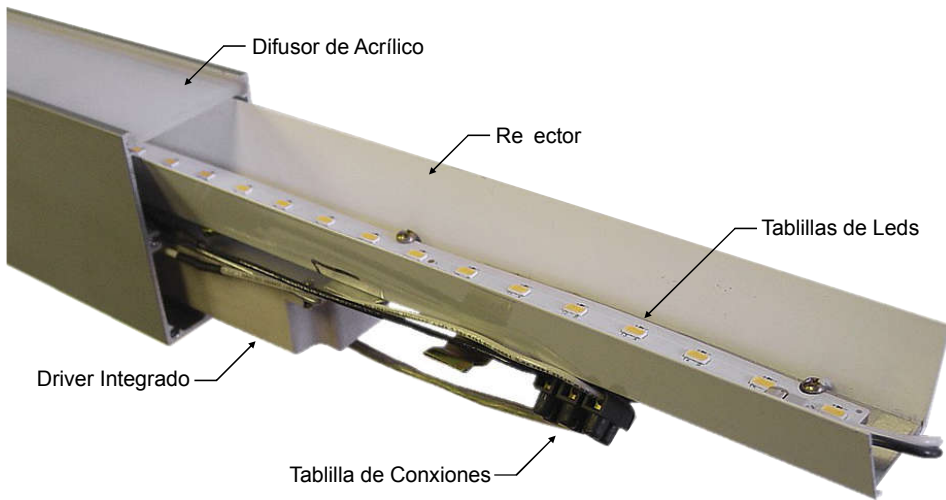

STATIC SPN-LED

VERSIONES

CLAVE	LAMP	W	V~	L Nom.(cm)	MODELO
STATIC SPN 64LED AI FPI 16W 120V~ (120cm)	64 Leds	16 W	120 V~	120.0 cm	EX 08 L 25

CARACTERÍSTICAS PRINCIPALES

Instalación: Sobreponer / Uso interior
 Protección: IP20
 Material: Extrusión de aluminio.
 Difusor: Acrílico alto impacto color opalino.
 Tornillería: Acero Inox.
 Acabado: Satinado natural ó pintura electrostática.
 Lámparas: 64 LEDS; 16 W máximo.
 Fuente de Poder: Interna (Driver).
 Carac Eléc Nom: Voltaje: 120V~; Frecuencia: 60 Hz
 Contenido Caja: Luminario Sobreponer, Cable Eléctrico, Balastros.

ESPÁTULA

Se incluyen un par de espátulas por pedido.

PRECAUCIÓN: Antes de instalar este producto, vea la sección: CONEXIONES ELÉCTRICAS. Si el cordón de alimentación es dañado, debe ser reemplazado por el fabricante o personal calificado para evitar riesgo.

MONTAJE Y DESMONTAJE DEL DIFUSOR

INSERTE LA ESPÁTULA
 Use la espátula proporcionada; ubique la Ranura en una esquina e inserte la Espátula.

RETIRE EL DIFUSOR
 Mueva la espátula hasta quedar en la posición que muestra la fig.2 y deslíselo a lo largo del acrílico.

ISOLÍNEAS (Lux) sobre Super cie de Trabajo. STATIC SPN-LED CON Acrílico Lechoso.

Distancia de Techo a Super cie de Trabajo = 2.0 m

ESCALA 1:40

ISOLÍNEAS (Lux) sobre Super cie de Trabajo. STATIC SPN-LED SIN Acrílico. leds desnudos.
 Distancia de Techo a Super cie de Trabajo = 2.0 m
 ESCALA 1:40