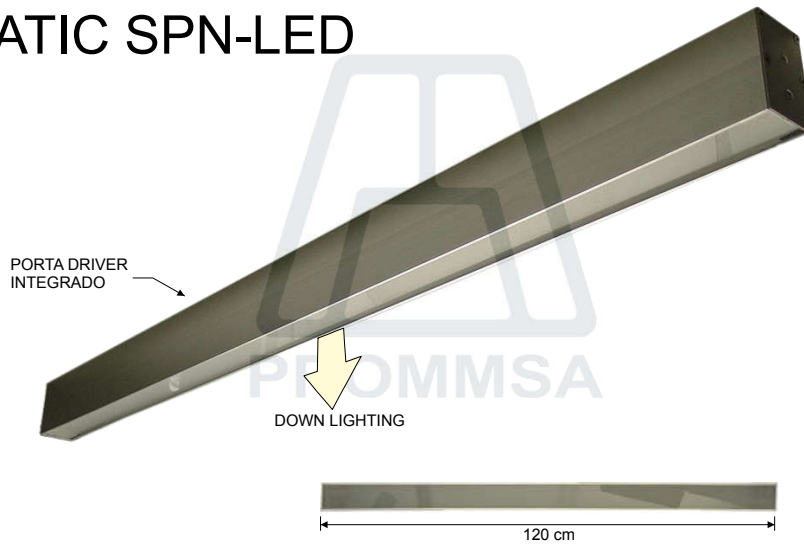

STATIC SPN-LED

VERSIONES

CLAVE	LAMP	W	V~	L Nom.(cm)	MODELO
STATIC SPN 64LED AI FPI 16W 120V~ (120cm)	64 Leds	16 W	120 V~	120.0 cm	EX 08 L 25

CARACTERÍSTICAS PRINCIPALES

Instalación: Sobreponer / Uso interior
 Protección: IP20
 Material: Extrusión de aluminio.
 Difusor: Acrílico alto impacto color opalino.
 Tornillería: Acero Inox.
 Acabado: Satinado natural ó pintura electrostática.
 Lámparas: 64 LEDS; 16 W máximo.
 Fuente de Poder: Interna (Driver).
 Carac Eléc Nom: Voltaje: 120V~; Frecuencia: 60 Hz
 Contenido Caja: Luminario Sobreponer, Cable Eléctrico, Balastros.

ESPÁTULA

Se incluyen un par de espátulas por pedido.

PRECAUCIÓN: Antes de instalar este producto, vea la sección: CONEXIONES ELÉCTRICAS. Si el cordón de alimentación es dañado, debe ser reemplazado por el fabricante o personal calificado para evitar riesgo.