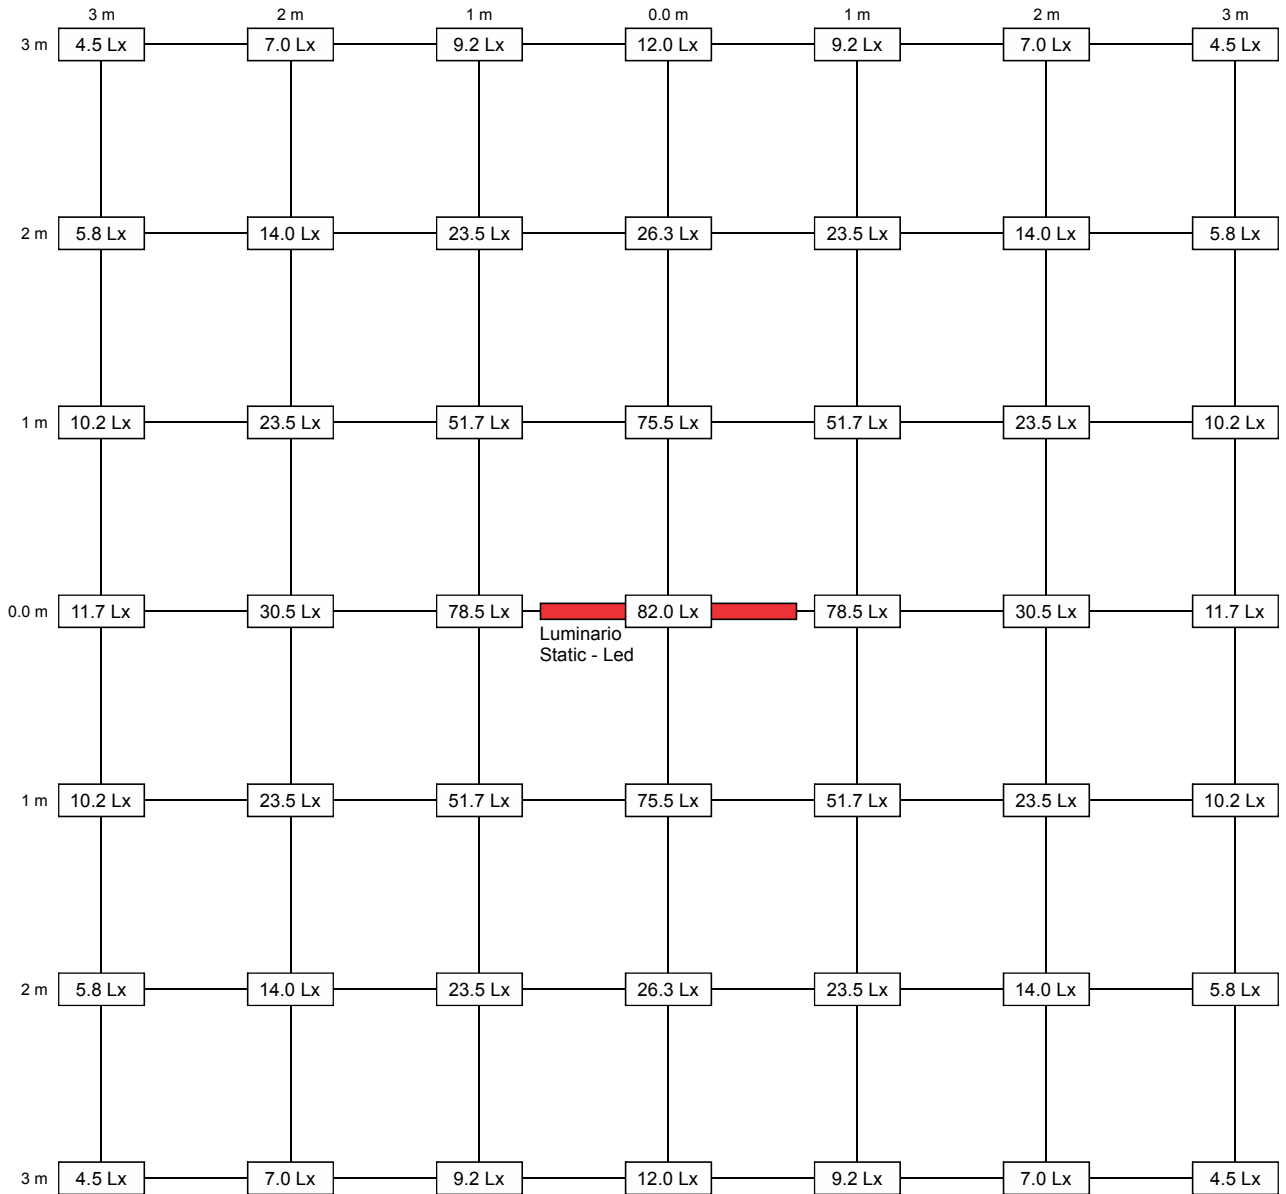

ISOLÍNEAS (Lux) sobre Super cie de Trabajo. STATIC SPN-LED CON Acrílico Lechoso.

Distancia de Techo a Super cie de Trabajo = 2.0 m

ESCALA 1:40