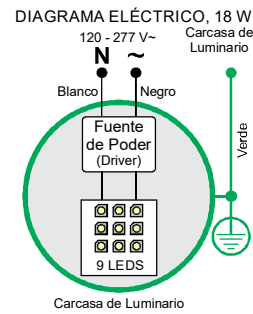

TRISTAR 3x3 LED AI FPI 18W DIR (110-277 VAC)

Modelo: IP 28 L 09

Ajuste desde exterior mediante llave Allen.

Tipo: Proyector DIRECCIONAL multiple.
 Uso: En interiores (IP-20).
 Montaje: Fijación sobre estructura o herraje.
 Material: Extrusión y Fundición de Aluminio.
 Tornillería: Acero Inox.
 Ópticas: 3 pz Concentradas, 3 pz Medias, 3 pz Difusas.
 Acabado: Pintura electrostática.
 Colores: Negro, Blanco, Plata; en Liso o Texturizado.
 LED: 9 LEDS a 2 W c/u, Total: 18 W
 Temp. Color: cálido, media o frío.
 Fuente de Poder: Driver Integrado
 Orientación: Independiente por grupo/tríos de ópticas.
 Ajuste: Desde exterior mediante llave Allen.

Características Eléctricas Nominales: Voltaje: 120-277 V~ Frecuencia: 60 Hz
 Contenido de Caja: Luminario Proyector, Cable Eléctrico, Tornillería.

EMPOTRABLE
 También disponible versión para empotrar en piso.