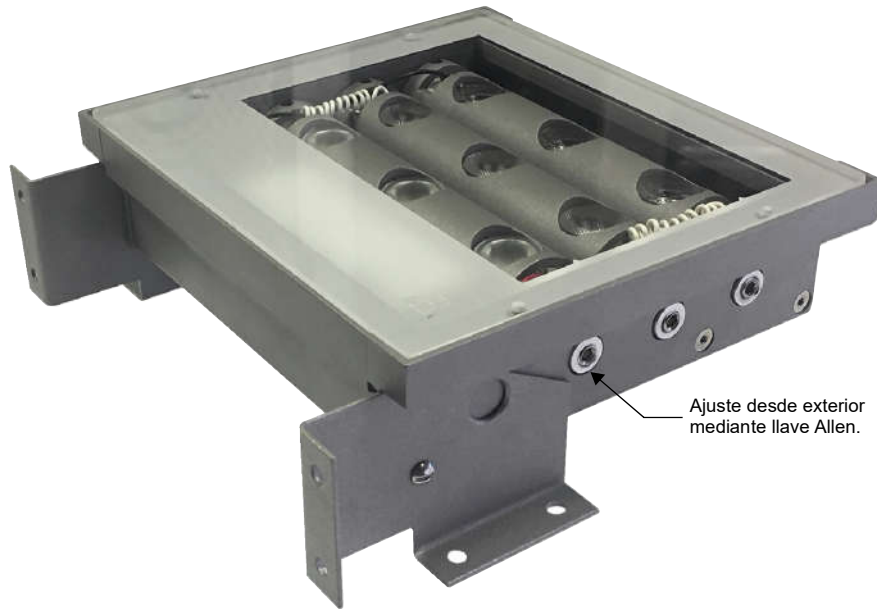

TRISTAR 3x3 LED AI FPI 18W DIR (110-277 VAC)

Modelo: IP 28 L 09

Ajuste desde exterior mediante llave Allen.

Tipo: Proyector DIRECCIONAL multiple.
 Uso: En interiores (IP-20).
 Montaje: Fijación sobre estructura o herraje.
 Material: Extrusión y Fundición de Aluminio.
 Tornillería: Acero Inox.
 Ópticas: 3 pz Concentradas, 3 pz Medias, 3 pz Difusas.
 Acabado: Pintura electrostática.
 Colores: Negro, Blanco, Plata; en Liso o Texturizado.
 LED: 9 LEDS a 2 W c/u, Total: 18 W
 Temp. Color: cálido, media o frío.
 Fuente de Poder: Driver Integrado
 Orientación: Independiente por grupo/tríos de ópticas.
 Ajuste: Desde exterior mediante llave Allen.

Características Eléctricas Nominales: Voltaje: 120-277 V~ Frecuencia: 60 Hz
 Contenido de Caja: Luminario Proyector, Cable Eléctrico, Tornillería.

EMPOTRABLE
 También disponible versión para empotrar en piso.