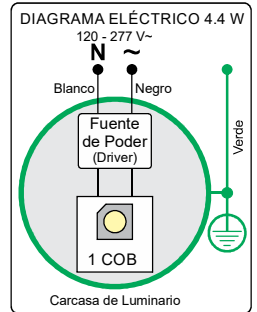

PRODUCCIONES MULTIPLES MODERNAS S.A.

Carretera a Reynosa Km.12 Guadalupe, N.L. México
Tel: +52 (81) 83-26-16-58 y 46, C.P. 67195
www.prommsa.com.mx twitter.com/PROMMSA

MANUAL DE INSTALACIÓN Y OPERACIÓN
Información importante
¡Lea y guarde este manual!
PRECAUCIÓN: Antes de instalar o usar este producto, lea cuidadosamente las instrucciones

Serie SOLDIER CABO

Uso: Bracket para Exteriores / Interiores, NO SUMERGIBLE.
Protección: IP-55
Instalación: Sobreponer/Anclar en muro.
Material: PTR de 4" x 4" y canope en placa de 1/4"
Difusor: Cubierta de Silicón (óptica) sobre el Led-Cob.
Tornillería: Acero Inox.
Acabado: Pintura electrostática Poliéster.
Colores texturizados: Negro, blanco, plata y café.
Lámparas: 1 LED-COB de 4.4 W
Ópticas: Difusa, (luz de cortesía).
Fuente de Poder: Interna (Driver).

LED COLOR: 2700°K, 3000°K, 4000°K, 5000°K.

Características Eléctricas Nominales:
Voltaje: 120 - 277 V~ Frecuencia: 60 Hz
Contenido de Caja: Luminaria para fijar en muro, cable eléctrico, tornillería.

NOTA IMPORTANTE:
NO DESARME EL MODULO HERMÉTICO DEL PORTA COB, Este Modulo está equipado con un Cob de muy larga durabilidad. El Modulo es **SELLADO EN PLANTA.** No es necesario desarmarlo o abrirlo para su Instalación. En caso de ser necesario, comuníquese a Prommsa (datos en encabezado).

SOLDIER CABO-1S 1COB Fe FPI 1x4.4
Modelo: EB 40 LC 1C1S
Dimensiones: 4"x4"x4"
1 COB de 4.4 W