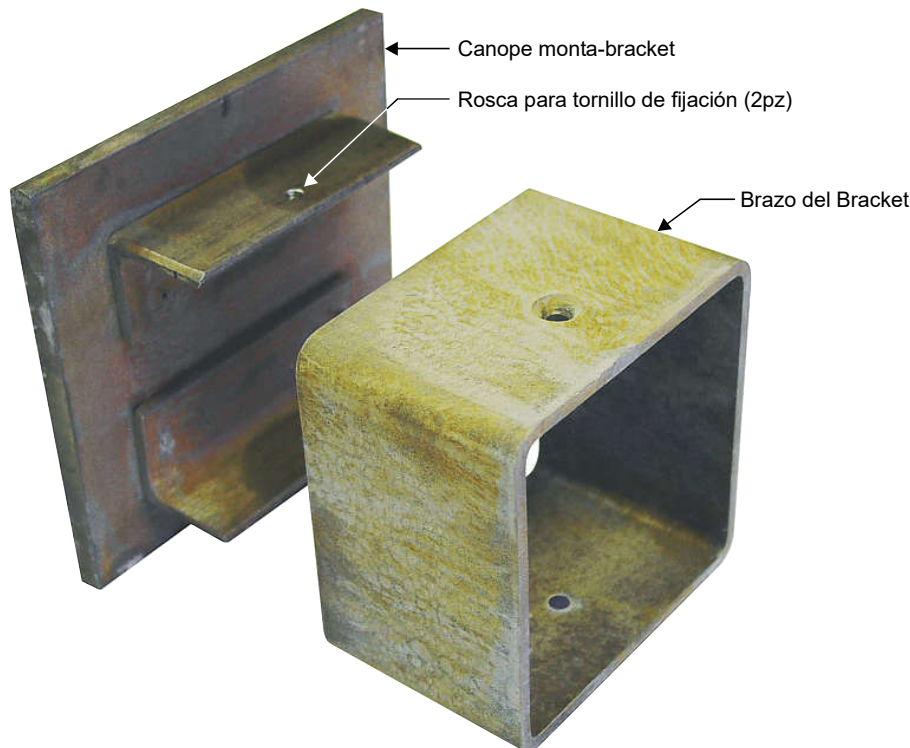

INSTALACIÓN / MONTAJE