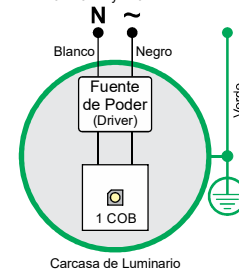

¡Lea y guarde este manual!
PRECAUCIÓN: Antes de instalar o usar este producto, lea cuidadosamente las instrucciones

ARC 2L EXT + 2Cu/RDV 2.0" COB Cu FPI 2X4.5W

Modelo: ES 52 L 02e

Uso: Exteriores / Interiores. IP64
Tipo: Luminario decorativo atornillable a piso.
Material Proyector: Tubular de Cobre.
Material Rótula: Fundición de Bronce maquinado.
Material Brazos: Tubería de Latón.
Material Registro: Fundición de Aluminio.
Accesorio Opcional: Base de Placa de Acero de 17 7/8" x 17 7/8".
Difusor: Cristal termotemplado.
Tornillería: Acero Inox.
Empaque: Silicón vulcanizado.
Acabado: Pintura electrostática (poliéster).
Colores texturizados: Negro, plata y café.
Lámpara: 1 COB de 4.5 W por cada proyector.
Ópticas: 13°, 20°, 32° y 43°.
Fuente de Poder: Driver integrado.
Atenuable: mediante Triac
Temp. color: 2700 K, 3000 K, 4000 K, 5000 K.
CRI: 90.
Flujo luminoso del emisor: 504.6 Lm @ 3000 K por cada proyector.

Características Eléctricas Nominales:

Voltajes: 120-220 V~ y 120-277 V~; Frecuencia: 60 Hz
Contenido de Caja: Luminaria proyector dirigible, cable eléctrico, tornillería, empaque.

FOTOMETRÍAS

DIAGRAMA ELÉCTRICO, 4.5 W
120-220 V~ y 120-277 V~

IMPORTANTE
NO ABRA EL LUMINARIO
Este es sellado en Fábrica

IMPORTANTE: La Hermeticidad depende de la Calidad de la Instalación; Ensamblajes Mecánicos NO herméticos ANULARÁN LA GARANTÍA DEL PRODUCTO