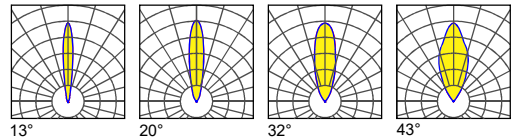

FOTOMETRÍAS