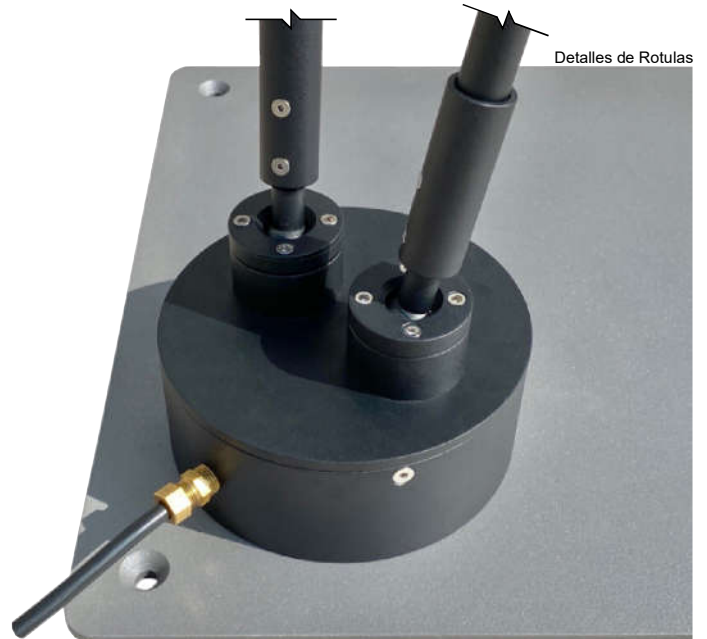

¡Lea y guarde este manual!
PRECAUCIÓN: Antes de instalar o usar este producto, lea cuidadosamente las instrucciones

ARC 2L EXT + 2Cu/RDV 2.0" COB Cu FPI 2X4.5W

Modelo: ES 52 L 02e

Uso: Exteriores / Interiores. IP64
Tipo: Luminario decorativo atornillable a piso.
Material Proyector: Tubular de Cobre.
Material Rótula: Fundición de Bronce maquinado.
Material Brazos: Tubería de Latón.
Material Registro: Fundición de Aluminio.
Accesorio Opcional: Base de Placa de Acero de 17 7/8" x 17 7/8".
Difusor: Cristal termotemplado.
Tornillería: Acero Inox.
Empaque: Silicón vulcanizado.
Acabado: Pintura electrostática (poliéster).
Colores texturizados: Negro, plata y café.
Lámpara: 1 COB de 4.5 W por cada proyector.
Ópticas: 13°, 20°, 32° y 43°.
Fuente de Poder: Driver integrado.
Atenuable: mediante Triac
Temp. color: 2700 K, 3000 K, 4000 K, 5000 K.
CRI: 90.
Flujo luminoso del emisor: 504.6 Lm @ 3000 K por cada proyector.

Características Eléctricas Nominales:

Voltajes: 120-220 V~ y 120-277 V~; Frecuencia: 60 Hz
Contenido de Caja: Luminaria proyector dirigible, cable eléctrico, tornillería, empaque.

FOTOMETRÍAS

DIAGRAMA ELÉCTRICO, 4.5 W
120-220 V~ y 120-277 V~

IMPORTANTE
NO ABRA EL LUMINARIO
Este es sellado en Fábrica

IMPORTANTE: La Hermeticidad depende de la Calidad de la Instalación; Ensamblajes Mecánicos NO herméticos ANULARÁN LA GARANTÍA DEL PRODUCTO