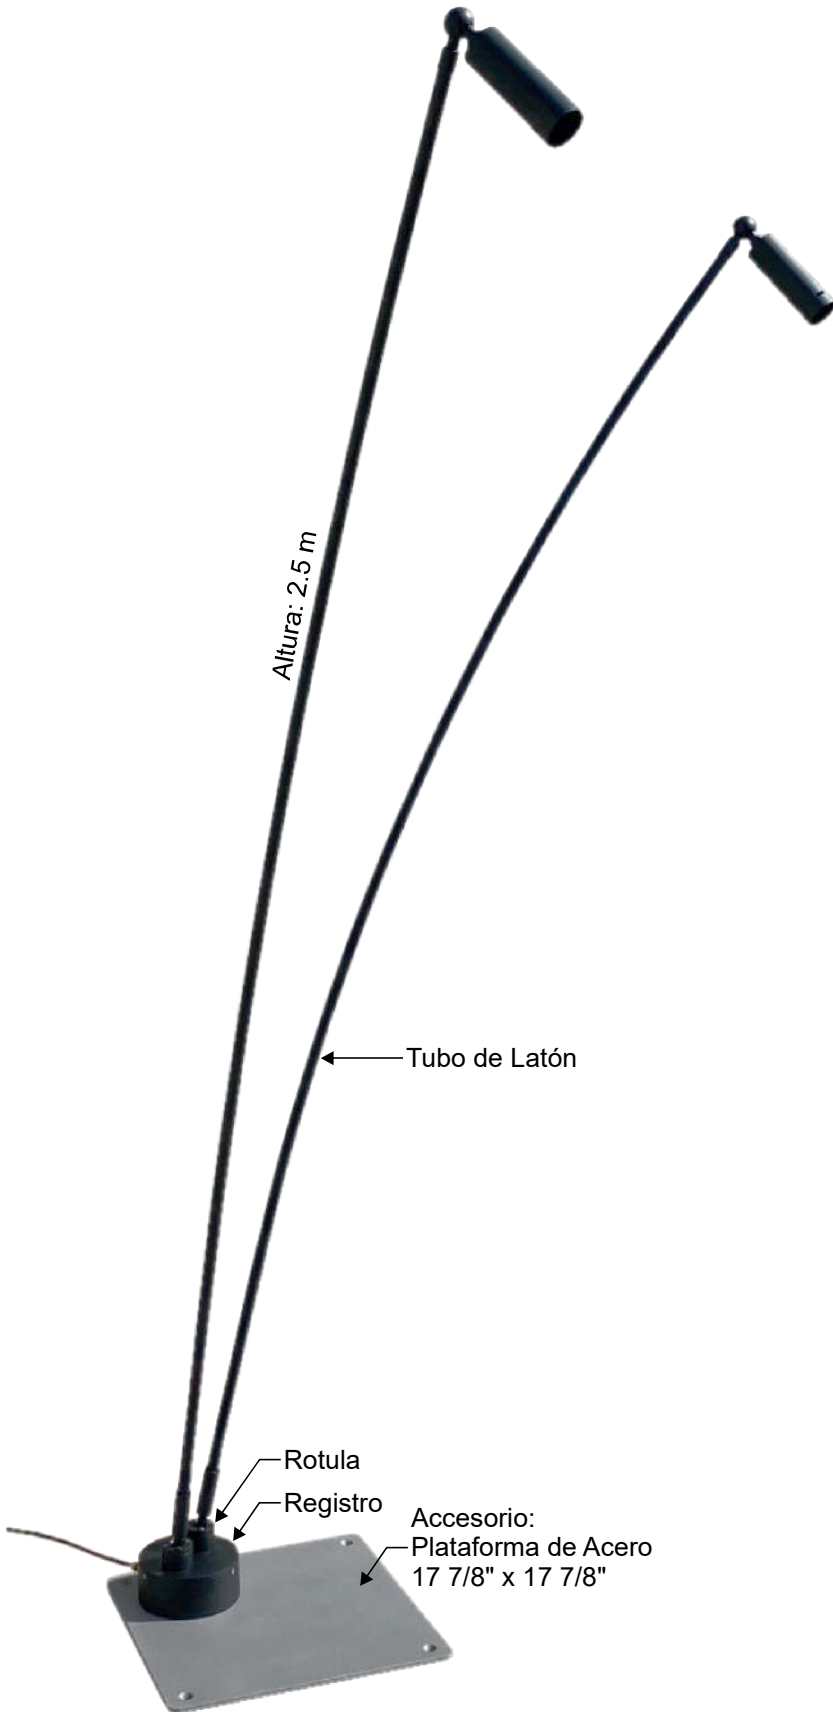

PRODUCCIONES MULTIPLES MODERNAS S.A.

Carretera a Reynosa Km.12 Guadalupe, N.L. México
Tel: +52 (81) 83-26-16-58 y 46, C.P. 67195
www.prommsa.com.mx twitter.com/PROMMSA

MANUAL DE INSTALACIÓN Y OPERACIÓN

Información importante

¡Lea y guarde este manual!
PRECAUCIÓN: Antes de instalar o usar este producto, lea cuidadosamente las instrucciones

ARC 2L EXT + 2Cu/RDV 2.0" COB Cu FPI 2X4.5W

Modelo: ES 52 L 02e

Uso: Exteriores / Interiores. IP64
Tipo: Luminario decorativo atornillable a piso.
Material Proyector: Tubular de Cobre.
Material Rótula: Fundición de Bronce maquinado.
Material Brazos: Tubería de Latón.
Material Registro: Fundición de Aluminio.
Accesorio Opcional: Base de Placa de Acero de 17 7/8" x 17 7/8".
Difusor: Cristal termotemplado.
Tornillería: Acero Inox.
Empaque: Silicón vulcanizado.
Acabado: Pintura electrostática (poliéster).
Colores texturizados: Negro, plata y café.
Lámpara: 1 COB de 4.5 W por cada proyector.
Ópticas: 13°, 20°, 32° y 43°.
Fuente de Poder: Driver integrado.
Atenuable: mediante Triac
Temp. color: 2700 K, 3000 K, 4000 K, 5000 K.
CRI: 90.
Flujo luminoso del emisor: 504.6 Lm @ 3000 K por cada proyector.

Características Eléctricas Nominales:

Voltajes: 120-220 V~ y 120-277 V~; Frecuencia: 60 Hz
Contenido de Caja: Luminaria proyector dirigible, cable eléctrico, tornillería, empaque.

FOTOMETRÍAS

DIAGRAMA ELÉCTRICO, 4.5 W
120-220 V~ y 120-277 V~